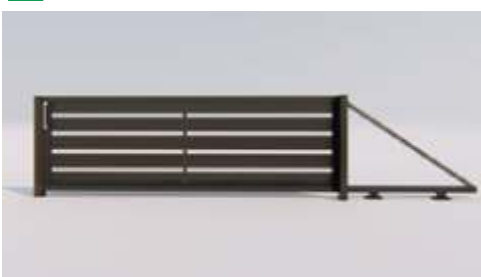

4 BRAMA PRZESUWNA

BRAMA PRZESUWNA

Wysokość:	Szerokość: 350 cm	Szerokość: 400 cm	Szerokość: 450 cm	Szerokość: 500 cm	Szerokość: 550 cm	Szerokość: 600 cm	Szerokość: 700 cm	Szerokość: 800 cm
148 cm	4490 zł	4990 zł	5200 zł	5500 zł	5800 zł	6500 zł	7200 zł	7900 zł
180 cm	4490 zł	5200 zł	5500 zł	5700 zł	6000 zł	6700 zł	6500 zł	8400 zł
200 cm	5200 zł	5500 zł	5700 zł	5900 zł	6700 zł	7100 zł	7900 zł	8600 zł

*ceny netto