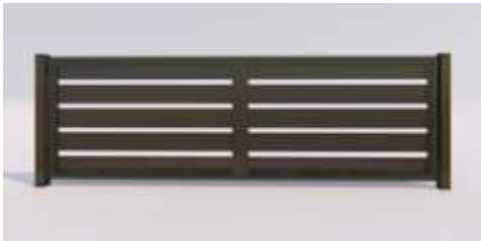

OSLO

Ogrodzenia Oslo posiadają charakterystyczne, szerokie lamele (29 cm). Są nowoczesnie zbudowane z profilu stalowego giętego. Zapewniają właścicielom posesji poczucie bezpieczeństwa i intymności, jednocześnie umożliwiając im obserwację otoczenia

2 FURTKA

Wysokość:	Szerokość:	Cena:
do 125 cm	100 cm	890 zł
do 160 cm	100 cm	1290 zł
do 200 cm	100 cm	1590 zł

1 PRZĘSŁO

289 m²
cena za wymiar standardowy
120x198

329 m²
cena pod wymiar

5 SŁUPEK NA LISTY

990 szt.

3 BRAMA UCHYLNA

BRAMA UCHYLNA

Wysokość:	Szerokość: 350 cm	Szerokość: 400 cm	Szerokość: 450 cm	Szerokość: 500 cm	Szerokość: 550 cm	Szerokość: 600 cm
125 cm	1990 zł	2300 zł	3000 zł	3400 zł	3600 zł	4700 zł
160 cm	2300 zł	2500 zł	3400 zł	3800 zł	3950 zł	5200 zł
180 cm	2700 zł	2950 zł	3800 zł	4100 zł	4400 zł	5700 zł